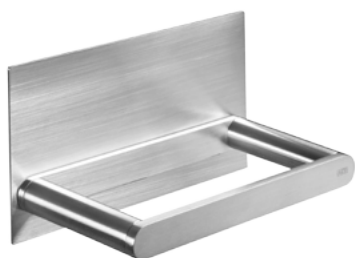

AB.PS00.D

Struttura a parete per mensola, con piastra, lunghezza 200 mm.

Finiture disponibili

Stainless Steel

50.00
Stainless Steel

Dettagli tecnici

Articolo che prevede un'installazione a parete.