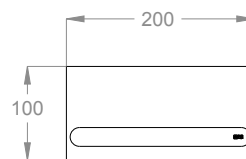

AB.PS00.D

Struttura a parete per mensola, con piastra, lunghezza 200 mm.

Finiture disponibili

Stainless Steel

50.00
Stainless Steel

Dettagli tecnici

Articolo che prevede un'installazione a parete.