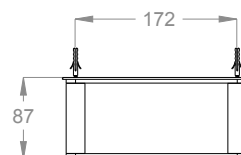

AB.PS00.D

Struttura a parete per mensola, con piastra, lunghezza 200 mm.

Finiture disponibili

Stainless Steel

50.00
Stainless Steel

Dettagli tecnici

Articolo che prevede un'installazione a parete.