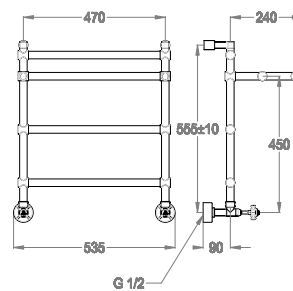

Scaldasalviette idraulico fisso h. 555 mm, interasse 470 mm, con ripiano portasciugamani.

Finiture disponibili

Chrome

10.00
Chrome

Dettagli tecnici

Articolo che prevede un'installazione a parete.

Resa termica dell'articolo in Watt.

175

Resa termica dell'articolo in BTU/h.

597

Resa termica dell'articolo in Kcal/h.

151