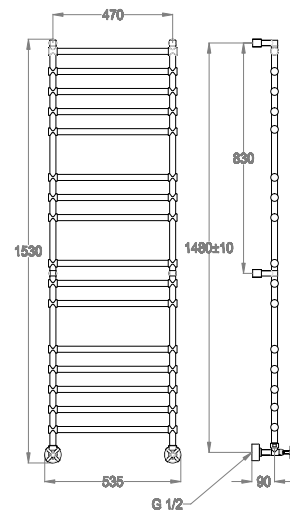

Fester Wasser-Badheizkörper, Höhe 1480 mm, Ausladung 470 mm.

Verfügbare Ausführungen

Chrome

10.00
Chrome

Technische Details

Artikel für Installation an der Wand.

Watt

Wärmeleistung des Artikels in Watt.