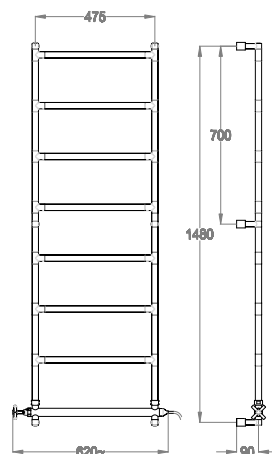

Scaldasalviette elettrico fisso h. 1480 mm, interasse 475 mm.

Finiture disponibili

Chrome

10.00
Chrome

Dettagli tecnici

Articolo che prevede un'installazione a parete.

Watt

Resa termica dell'articolo in Watt.

316

BTU/h

Resa termica dell'articolo in BTU/h.

1078

Kcal/h

Resa termica dell'articolo in Kcal/h.

272