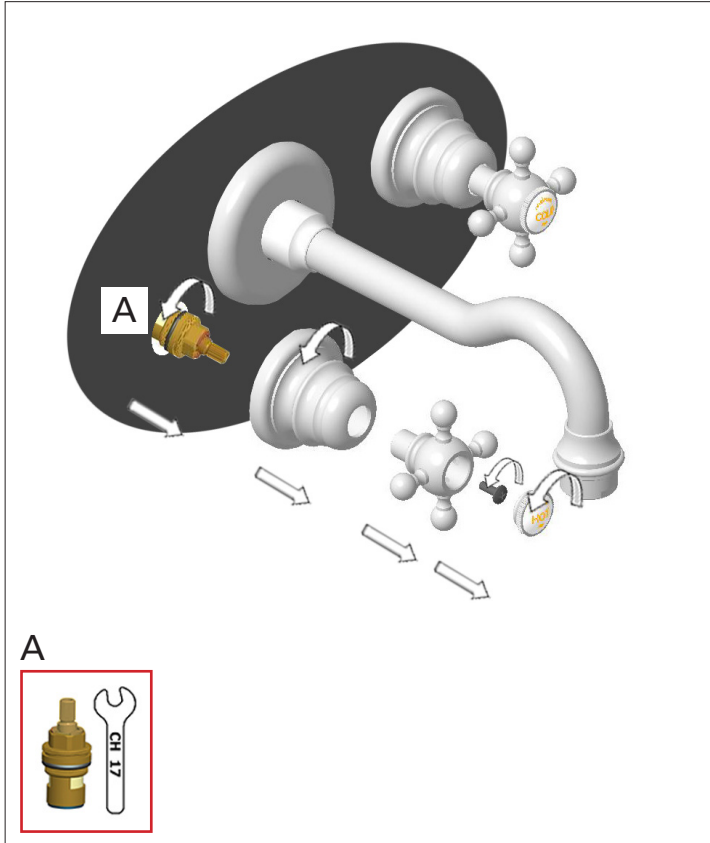

MANUTENZIONE / MAINTENANCE / WARTUNG

SOSTITUZIONE CARTUCCE E VITONI / CARTRIDGE REPLACEMENT / KARTUSCHEN- UND PATRONENAUSTAUSCH

MISCELATORE LAVABO A TRE FORI A PARETE / THREE-HOLE WALL-MOUNTED BASIN MIXERS / UP-DREILOCH-WASCHTISCHARMATUREN

• 20 • 20.5410.8

• 39 • 39.5410.8 - 39.5420.8

• 77 • 77.5410.8 - 77.5420.8

Le informazioni riportate sono redatte al meglio delle conoscenze del fornitore. Il loro carattere è informativo e non costituiscono garanzia. E' responsabilità dell'utilizzatore attenersi alle condizioni di corretto esercizio. In caso di malfunzionamento si è pregati di rivolgersi direttamente al rivenditore.