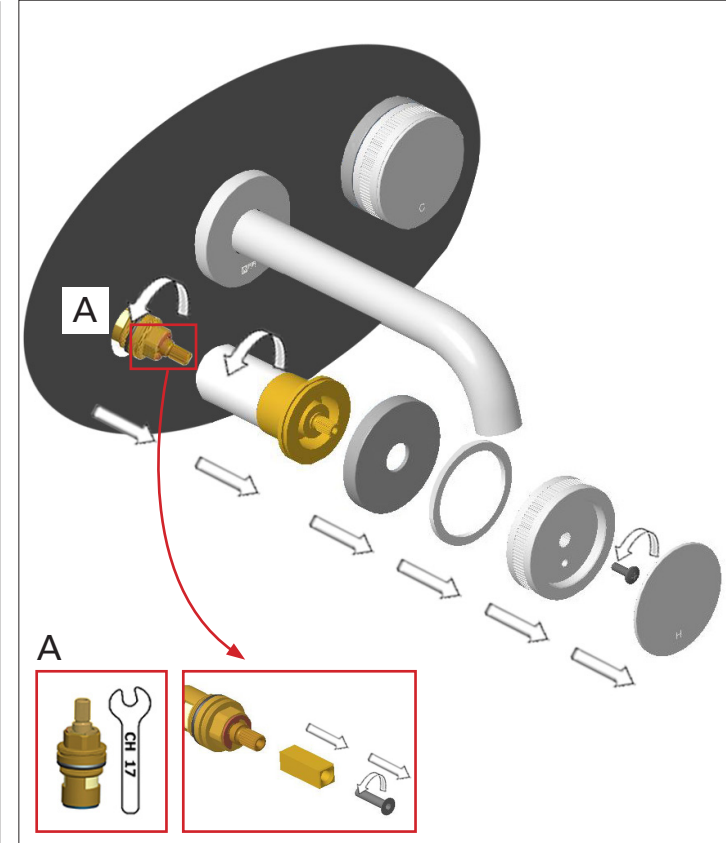

MANUTENZIONE / MAINTENANCE / WARTUNG

SOSTITUZIONE CARTUCCE E VITONI / CARTRIDGE REPLACEMENT / KARTUSCHEN- UND PATRONENAUSTAUSCH

MISCELATORE LAVABO A TRE FORI A PARETE / THREE-HOLE WALL-MOUNTED BASIN MIXERS / UP-DREILOCH-WASCHTISCHARMATUREN

• 20 • 20.5410.8

• 39 • 39.5410.8 - 39.5420.8

• 77 • 77.5410.8 - 77.5420.8

Le informazioni riportate sono redatte al meglio delle conoscenze del fornitore. Il loro carattere è informativo e non costituiscono garanzia. E' responsabilità dell'utilizzatore attenersi alle condizioni di corretto esercizio. In caso di malfunzionamento si è pregati di rivolgersi direttamente al rivenditore.