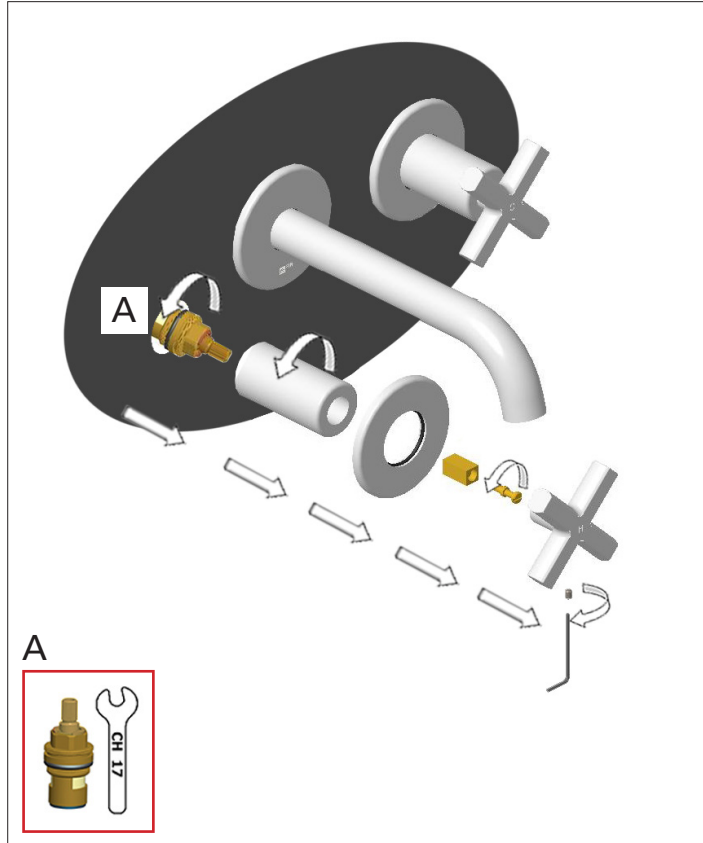

MANUTENZIONE / MAINTENANCE / WARTUNG

SOSTITUZIONE CARTUCCE E VITONI / CARTRIDGE REPLACEMENT / KARTUSCHEN- UND PATRONENAUSTAUSCH

MISCELATORE LAVABO A TRE FORI A PARETE / THREE-HOLE WALL-MOUNTED BASIN MIXERS / UP-DREILOCH-WASCHTISCHARMATUREN

• 20 • 20.5410.8

• 39 • 39.5410.8 - 39.5420.8

• 77 • 77.5410.8 - 77.5420.8

Le informazioni riportate sono redatte al meglio delle conoscenze del fornitore. Il loro carattere è informativo e non costituiscono garanzia. E' responsabilità dell'utilizzatore attenersi alle condizioni di corretto esercizio. In caso di malfunzionamento si è pregati di rivolgersi direttamente al rivenditore.