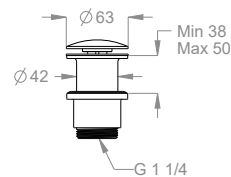

Scarico sempre aperto 1"1/4.

Finiture disponibili

Chrome

10.00
Chrome

Black to White

28.00
Burning Black

36.00
Dark Graphite

38.00
Warm Grey