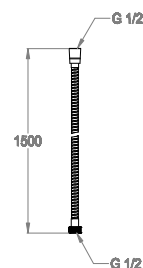

Flessibile 1500 mm.

Finiture disponibili

Chrome

10.00
Chrome

Black to White

28.00
Burning Black

36.00
Dark Graphite

38.00
Warm Grey

79.00
Brown Caramel

Dettagli tecnici

L=1500

Lunghezza del flessibile antitorsione in ottone doppia aggraffatura.

EN 817

Articolo certificato DVGW.