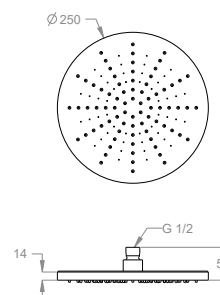

Soffione doccia ispezionabile ø 250 mm in ottone.

## Dettagli tecnici

ø 250

Misura del soffione doccia tondo.

126

Numero ugelli del soffione doccia.

Articolo dotato di sistema con ugelli anticalcare Fast&Easy Clean, per la rimozione del calcare con un semplice gesto della mano.