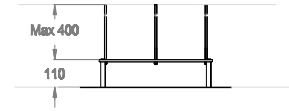

UP-Einbaukörper zu UP-Regenbrause zur Deckenmontage.

Verfügbare Ausführungen

Natural Colour

00.00

Natural Colour

Technische Details

Artikel, für den eine Zwischendecke benötigt wird.