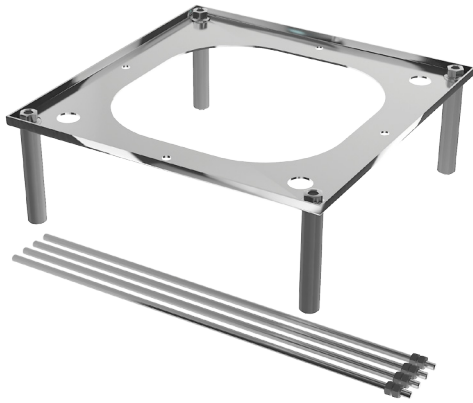

UP-Einbaukörper zu UP-Regenbrause zur Deckenmontage.

Verfügbare Ausführungen

Natural Colour

00.00

Natural Colour

Technische Details

Artikel, für den eine Zwischendecke benötigt wird.