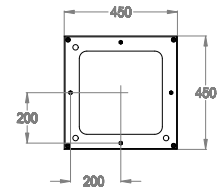

UP-Einbaukörper zu UP-Regenbrause zur Deckenmontage.

Verfügbare Ausführungen

Natural Colour

00.00

Natural Colour

Technische Details

Artikel, für den eine Zwischendecke benötigt wird.