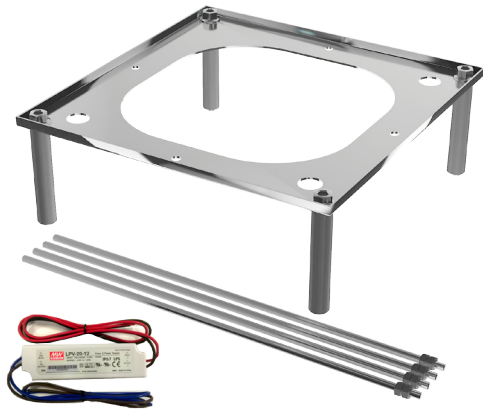

UP-Einbaukörper zu UP-Regenbrause zur Deckenmontage, mit Anschlusskabel und Transformator.

## Verfügbare Ausführungen

## Technische Details

Artikel, für den eine Zwischendecke benötigt wird.

Artikel mit Transformator ( 220 VVs-12 VGs) ausgestattet.