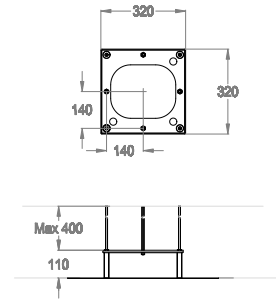

UP-Einbaukörper zu UP-Regenbrause zur Deckenmontage, mit Anschlusskabel und Transformator.