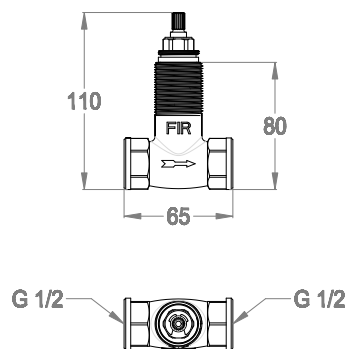

UP-Einbaukörper zu Unterputzventil, links.

Verfügbare Ausführungen

Raw Brass

05.00
Raw Brass

Technische Details

Artikel für Installation an der Wand.

Wasseranschluss.

G 1/2 (F)

Wasserzulauf.

G 1/2 (F)

Artikel mit Keramikerteil 90°.

0590403