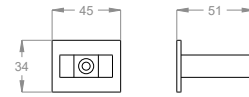

Supporto esterno doccia.

Finiture disponibili

Chrome

10.00
Chrome

Dettagli tecnici

Articolo che prevede un'installazione a parete.