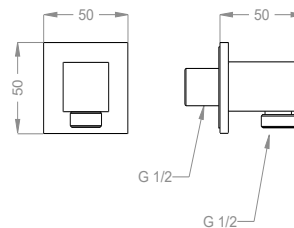

Preso acqua.

Finiture disponibili

Chrome

10.00
Chrome

Dettagli tecnici

Articolo che prevede un'installazione a parete.

Uscita dell'acqua.

G 1/2