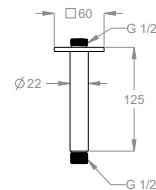

Braccio doccia a soffitto, h. 125 mm.

Finiture disponibili

Chrome

10.00
Chrome

Black to White

28.00
Burning Black

36.00
Dark Graphite

38.00
Warm Grey