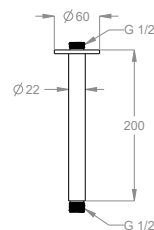

Braccio doccia a soffitto, h. 200 mm.

Finiture disponibili

Chrome

10.00
Chrome

Black to White

28.00
Burning Black

36.00
Dark Graphite

38.00
Warm Grey