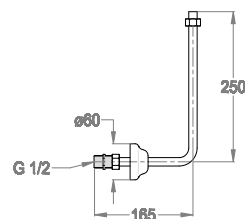

Pres a squadra per miscelatore tre fori.

Finiture disponibili

Chrome

10.00
Chrome

Black to White

28.00
Burning Black

36.00
Dark Graphite

38.00
Warm Grey