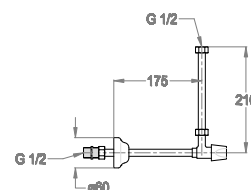

Rubinetto d'arresto per miscelatore tre fori.

Finiture disponibili

Chrome

10.00
Chrome

Black to White

28.00
Burning Black

36.00
Dark Graphite

38.00
Warm Grey