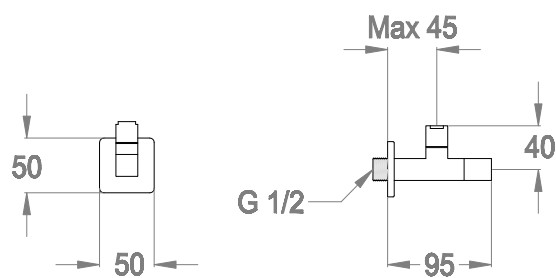

Rubinetto con filtro estraibile per miscelatore monoforo.

Finiture disponibili

Chrome

10.00
Chrome

Black to White

28.00
Burning Black

36.00
Dark Graphite

38.00
Warm Grey