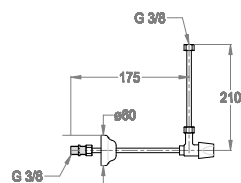

Rubinetto d'arresto per cassetta wc.

Finiture disponibili

Chrome

10.00
Chrome

Black to White

28.00
Burning Black

36.00
Dark Graphite

38.00
Warm Grey