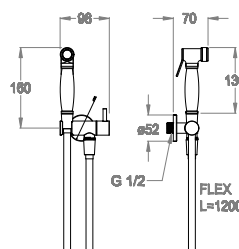

Idroscopino a parete, completo di rubinetto monoacqua.

Finiture disponibili

Chrome

10.00
Chrome

Black to White

28.00
Burning Black

36.00
Dark Graphite

38.00
Warm Grey