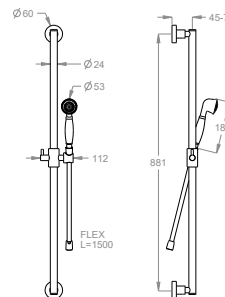

Asta saliscendi a parete in ottone con doccetta e flessibile, senza presa d'acqua.

Finiture disponibili

Chrome

10.00
Chrome

Chrome & Black Ceramic

10.08
Chrome & Black Ceramic

Black to White

28.00
Burning Black

36.00
Dark Graphite

38.00
Warm Grey

31.00
Icy Grey

33.00
Light Sand

20.01
White Chalk

Brushed

44.00
Frosted Silver

40.00
Deep Bronze

41.00
Urban Brass

47.00
Industrial Copper

Matt Luxe

60.00
Ravishing Gold

61.00
Gentle Copper

62.00
Sparkling Silver

63.00
Royal Black

64.00
Silky Rose

Golden

13.00
Majestic Gold

14.00
Deluxe Gold

14.09
Deluxe Gold & Brown
Ceramic

43.00
Matt Majestic Gold

45.00
Matt Deluxe Gold

Matt Golden

Dettagli tecnici

Articolo che prevede un'installazione a parete.

Codice articolo della doccetta.

0540030

Lunghezza del flessibile antitorsione in ottone doppia aggraffatura.

L=1500

Articolo a risparmio idrico.

9 L/min

Articolo dotato di supporto scorrevole e girevole per doccetta.

Supporto doccia con copertura interna antigraffio.