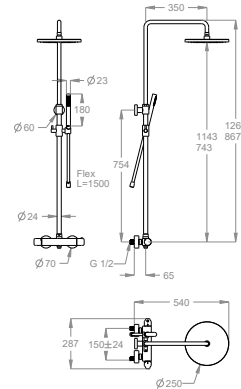

Colonna doccia esterna telescopica con soffione doccia ispezionabile Ø 250 mm in ottone, miscelatore doccia esterno termostatico con deviatore e maniglie in metallo e doccetta.

Finiture disponibili

Chrome

77.00
Blazing Sunset

78.00
Mocha Coffee

79.00
Brown Caramel

Dettagli tecnici

Articolo che prevede un'installazione a parete.

Misura del soffione doccia tondo.

Ø 250

Numero ugelli del soffione doccia.

126

Codice articolo della doccetta.

0540043

Articolo dotato di sistema con ugelli anticalcare Fast&Easy Clean, per la rimozione del calcare con un semplice gesto della mano.

Articolo termostatico.

Thermo

Articolo con cartuccia termostatica.

0590562

Articolo con cartuccia deviatrice.

0590567

Lunghezza del flessibile antitorsione in PVC.

L=1500

Articolo a risparmio idrico.

9 L/min

Articolo dotato di braccio doccia posizionabile e fissabile secondo l'angolazione preferita.