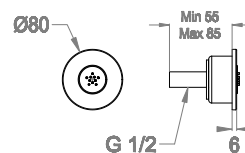

Soffione doccia body jet laterale incasso rotondo orientabile ø 80 mm, con getto pioggia.

Finiture disponibili

Chrome

10.00
Chrome

Black to White

28.00
Burning Black

36.00
Dark Graphite

38.00
Warm Grey