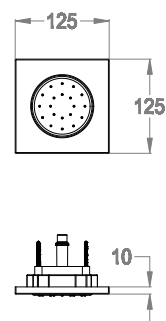

Parte esterna soffione doccia body jet laterale incasso squadrato orientabile 125x125 mm, con getto pioggia.