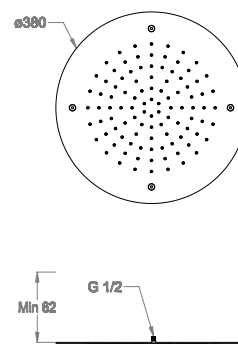

Parte esterna soffione doccia incasso a soffitto ø 380 mm in acciaio inox.

Finiture disponibili

Chrome

10.00
Chrome

Black to White

28.00
Burning Black

36.00
Dark Graphite

38.00
Warm Grey

ø 380

Misura del soffione doccia tondo.

102

Numero ugelli del soffione doccia.

Articolo dotato di sistema con ugelli anticalcare Fast&Easy Clean, per la rimozione del calcare con un semplice gesto della mano.