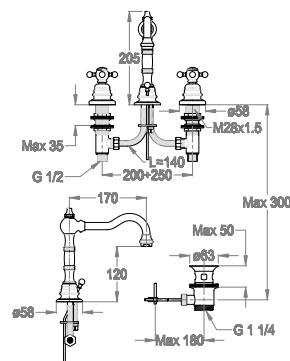

Miscelatore lavabo a tre fori h. 205 mm, interasse 170 mm, con scarico e salterello.

Finiture disponibili

Chrome

10.00
Chrome

Chrome & Black Ceramic

10.08
Chrome & Black Ceramic

Black to White

28.00
Burning Black

6 L/min

Articolo dotato di bocca di erogazione girevole.