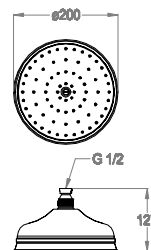

Soffione doccia Ø 200 mm.

## Dettagli tecnici

Ø 200

Misura del soffione doccia tondo.

72

Numero ugelli del soffione doccia.

Articolo dotato di sistema con ugelli anticalcare Fast&amp;Easy Clean, per la rimozione del calcare con un semplice gesto della mano.