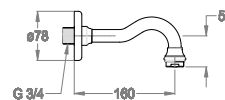

Bocca di erogazione a parete, ingresso acqua 3/4", interasse 160 mm.

Finiture disponibili

Chrome

10.00
Chrome

Black to White

28.00
Burning Black

36.00
Dark Graphite

38.00
Warm Grey