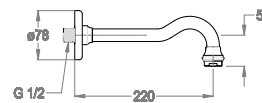

Bocca di erogazione a parete, ingresso acqua 1/2", interasse 220 mm.

Finiture disponibili

Chrome

10.00
Chrome

Black to White

28.00
Burning Black

36.00
Dark Graphite

38.00
Warm Grey