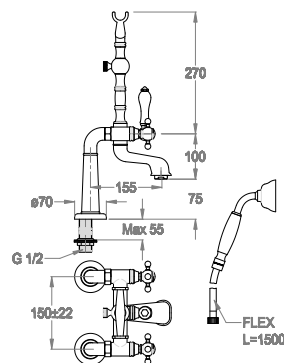

Miscelatore bordo vasca su colonnine al piano, con deviatore e doccetta duplex.

**Finiture disponibili**

**Chrome**

10.00  
Chrome

**Chrome & Black Ceramic**

10.08  
Chrome & Black Ceramic

**Black to White**

**Dettagli tecnici**

Articolo che prevede un'installazione al piano.

Articolo dotato di aeratore.

Codice articolo della doccetta.

Articolo con vitone ceramico 180°.

0590405

Lunghezza del flessibile antitorione in ottone doppia aggraffatura.

L=1500