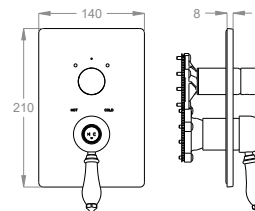

Parte esterna miscelatore doccia incasso a parete con deviatore a due uscite.

Finiture disponibili

Chrome

10.00
Chrome

Chrome & Black Ceramic

10.08
Chrome & Black Ceramic

Black to White

28.00
Burning Black

Articolo che prevede un'installazione a parete.

Articolo con cartuccia a dischi ceramici.

0590576

Articolo con cartuccia deviatrice.

0590574

Articolo con due entrate e due uscite.

Articolo certificato DVGW.