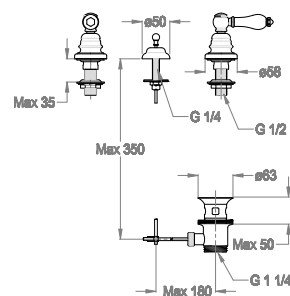

Miscelatore bidet a tre fori senza bocca, con scarico e salterello.

Finiture disponibili

Chrome

10.00
Chrome

Chrome & Black Ceramic

10.08
Chrome & Black Ceramic

Black to White

28.00
Burning Black

Articolo che prevede un'installazione al piano.

Articolo con vitone ceramico 90°.

0590401-3

Articolo dotato di scarico e asta con salterello.

0410080