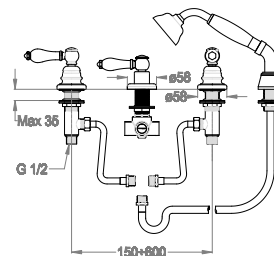

Gruppo bordo vasca a quattro fori al piano, con deviatore e doccetta duplex, senza bocca.

Finiture disponibili

Chrome		Chrome & Black Ceramic			
	10.00 Chrome		10.08 Chrome & Black Ceramic		
Black to White					
	28.00 Burning Black		36.00 Dark Graphite		38.00 Warm Grey
			31.00 Icy Grey		33.00 Light Sand
			20.01 White Chalk		
Brushed					
	44.00 Frosted Silver		40.00 Deep Bronze		41.00 Urban Brass
			47.00 Industrial Copper		
Matt Luxe					
	60.00 Ravishing Gold		61.00 Gentle Copper		62.00 Sparkling Silver
			63.00 Royal Black		64.00 Silky Rose
Golden			Matt Golden		
	13.00 Majestic Gold		14.00 Deluxe Gold		14.09 Deluxe Gold & Brown Ceramic
			43.00 Matt Majestic Gold		45.00 Matt Deluxe Gold

Dettagli tecnici

Articolo che prevede un'installazione al piano.

Codice articolo della doccetta.

0500704

Articolo con vitone ceramico 90°.

0590401-3

Articolo con cartuccia deviatrice.

0590572

Lunghezza del flessibile antitorsione in ottone doppia aggraffatura.

L=1500