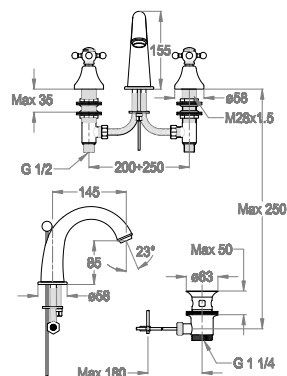

Miscelatore lavabo a tre fori h. 155 mm, interasse 145 mm, con scarico e salterello.