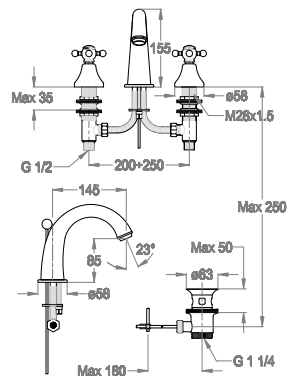

Miscelatore lavabo a tre fori h. 155 mm, interasse 145 mm, con scarico e salterello.

Finiture disponibili

Chrome

10.00
Chrome

Chrome & Black Ceramic

10.08
Chrome & Black Ceramic

Black to White

28.00
Burning Black