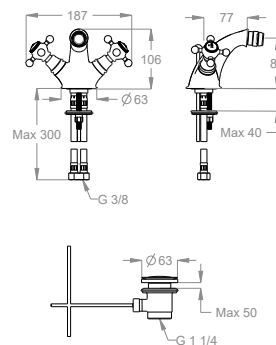

Miscelatore bidet monoforo h.105, interasse 105 mm, con scarico e salterello.

Finiture disponibili

Chrome

10.00
Chrome

Chrome & Black Ceramic

10.08
Chrome & Black Ceramic

Black to White

28.00
Burning Black