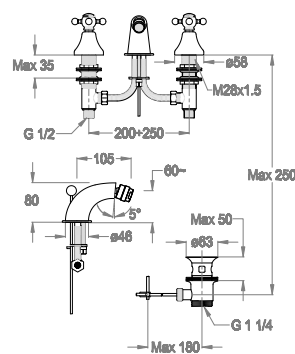

Miscelatore bidet a tre fori con bocca h. 80 mm, interasse 105 mm, con scarico e salterello.

Finiture disponibili

Chrome

10.00
Chrome

Chrome & Black Ceramic

10.08
Chrome & Black Ceramic

Black to White

28.00
Burning Black