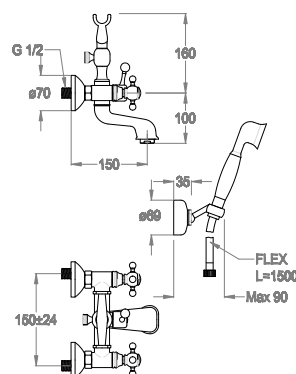

Miscelatore vasca esterno a parete con deviatore e doccetta duplex.

Finiture disponibili

Chrome

10.00
Chrome

Chrome & Black Ceramic

10.08
Chrome & Black Ceramic

Black to White

28.00
Burning Black

36.00
Dark Graphite

38.00
Warm Grey

31.00
Icy Grey

33.00
Light Sand

20.01
White Chalk

Brushed

44.00
Frosted Silver

40.00
Deep Bronze

41.00
Urban Brass

47.00
Industrial Copper

Matt Luxe

60.00
Ravishing Gold

61.00
Gentle Copper

62.00
Sparkling Silver

63.00
Royal Black

64.00
Silky Rose

Golden

13.00
Majestic Gold

14.00
Deluxe Gold

14.09
Deluxe Gold & Brown
Ceramic

Matt Golden

43.00
Matt Majestic Gold

45.00
Matt Deluxe Gold

Dettagli tecnici

Articolo che prevede un'installazione a parete.

Articolo dotato di aeratore.

0360220

Codice articolo della doccetta.

0540022

Articolo con vitone ceramico 180°.

0590405

Lunghezza del flessibile antitorsione in ottone doppia aggraffatura.

L=1500