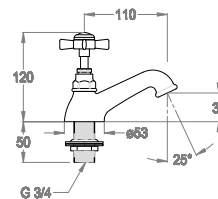

Rubinetto lavabo mono-acqua.

Finiture disponibili

Chrome

10.00
Chrome

Black to White

28.00
Burning Black

36.00
Dark Graphite

38.00
Warm Grey

31.00
Icy Grey

33.00
Light Sand

20.01
White Chalk

Brushed

44.00
Frosted Silver

40.00
Deep Bronze

41.00
Urban Brass

47.00
Industrial Copper

Matt Luxe

60.00
Ravishing Gold

61.00
Gentle Copper

62.00
Sparkling Silver

63.00
Royal Black

64.00
Silky Rose

Golden

13.00
Majestic Gold

14.00
Deluxe Gold

Matt Golden

43.00
Matt Majestic Gold

45.00
Matt Deluxe Gold

Dettagli tecnici

Articolo che prevede un'installazione al piano.

Articolo con vitone ceramico 180°.

0590405