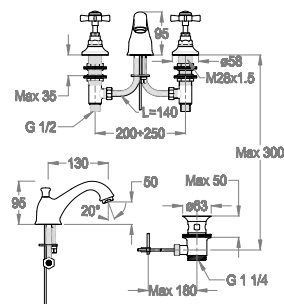

Miscelatore lavabo a tre fori h. 95 mm, interasse 130 mm, con scarico e salterello.

Finiture disponibili

Chrome

10.00
Chrome

Black to White

28.00
Burning Black

36.00
Dark Graphite

38.00
Warm Grey

Articolo con vitone ceramico 180°.

0590405

Articolo dotato di scarico e asta con salterello.

0410080

Articolo a risparmio idrico.

6 L/min