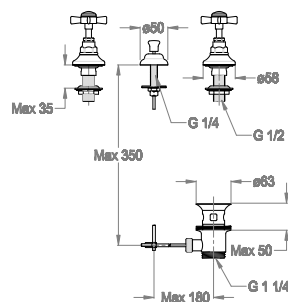

Miscelatore bidet a tre fori senza bocca, con scarico e salterello.

**Finiture disponibili**

**Chrome**

**Black to White**

**Brushed**

**Matt Luxe**

**Golden**

**Matt Golden**

**Dettagli tecnici**

Articolo che prevede un'installazione al piano.

Articolo con vitone ceramico 180°.

0590405

Articolo dotato di scarico e asta con salterello.

0410080