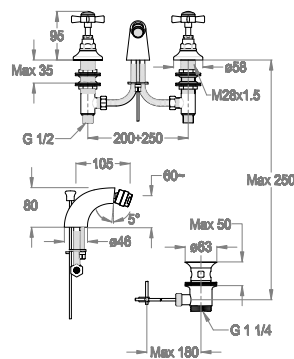

Miscelatore bidet a tre fori con bocca h. 80 mm, interasse 105 mm, con scarico e salterello.

Finiture disponibili

Chrome

10.00
Chrome

Black to White

28.00
Burning Black

36.00
Dark Graphite

38.00
Warm Grey

Articolo con vitone ceramico 180°.

0590405

Articolo dotato di scarico e asta con salterello.

0410080

Articolo a risparmio idrico.

6 L/min