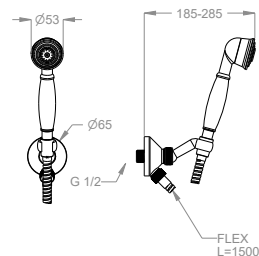

Doccetta incasso a parete con presa acqua e supporto doccia orientabile.

Finiture disponibili

Chrome

10.00
Chrome

Chrome & Black Ceramic

10.08
Chrome & Black Ceramic

Black to White

28.00
Burning Black

Ingresso dell'acqua.

G 1/2

Codice articolo della doccetta.

0540030

Lunghezza del flessibile antitorione in ottone doppia aggraffatura.

L=1500

Articolo a risparmio idrico.

9 L/min