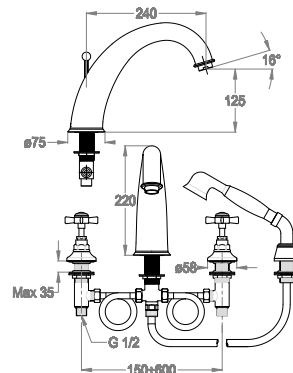

Gruppo bordo vasca a quattro fori al piano, con deviatore e doccetta duplex.

Finiture disponibili

Chrome

10.00
Chrome

Black to White

28.00
Burning Black

36.00
Dark Graphite

38.00
Warm Grey

Codice articolo della doccetta.

0500705

Articolo con vitone ceramico 180°.

0590405

Lunghezza del flessibile antitorsione in ottone doppia aggraffatura.

L=1500