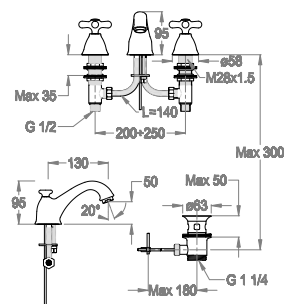

Miscelatore lavabo a tre fori h. 95 mm, interasse 130 mm, con scarico e salterello.