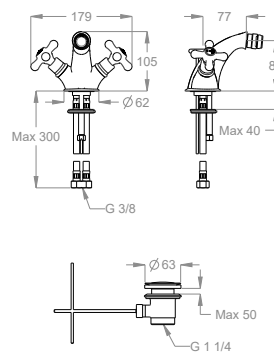

Einloch-Bidetarmatur Höhe 105 mm, Ausladung 105 mm, mit Ablaufgarnitur und Zugstange.

Verfügbare Ausführungen

Chrome

10.00
Chrome

Black to White

28.00
Burning Black

36.00
Dark Graphite

38.00
Warm Grey