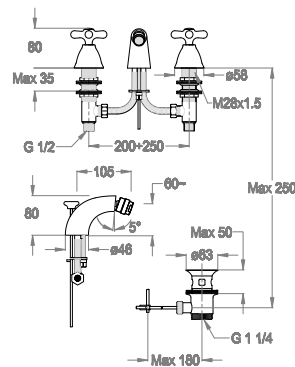

Miscelatore bidet a tre fori con bocca h. 80 mm, interasse 105 mm, con scarico e salterello.

Finiture disponibili

Chrome

10.00
Chrome

Black to White

28.00
Burning Black

36.00
Dark Graphite

38.00
Warm Grey

Articolo con vitone ceramico 180°.

0590405

Articolo dotato di scarico e asta con salterello.

0410080

Articolo a risparmio idrico.

6 L/min