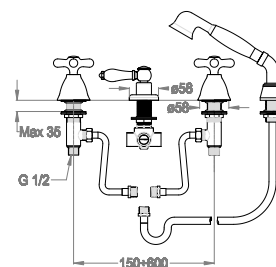

Gruppo bordo vasca a quattro fori al piano, con deviatore e doccetta duplex, senza bocca.

## Dettagli tecnici

Articolo che prevede un'installazione al piano.

Codice articolo della doccetta.

0500705

Articolo con vitone ceramico 180°.

0590405

Articolo con cartuccia deviatrice.

0590572