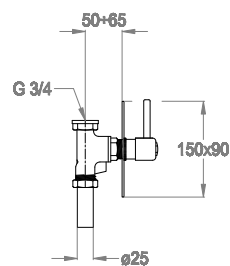

Passo rapido incasso, ingresso acqua 3/4".

Finiture disponibili

Chrome

10.00
Chrome

Black to White

28.00
Burning Black

36.00
Dark Graphite

38.00
Warm Grey