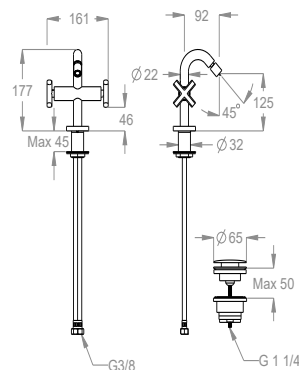

Miscelatore bidet monoforo h. 177 mm, interasse 92 mm, CON SCARICO CLIC/CLAC.

Finiture disponibili

Chrome

10.00
Chrome

Black to White

28.00
Burning Black

36.00
Dark Graphite

38.00
Warm Grey

Articolo dotato di aeratore orientabile.

0500634

Articolo con attacchi flessibili.

Articolo con vitone ceramico 90°.
0590408-9

Articolo a risparmio idrico.

6 L/min

Articolo dotato di scarico clic/clac.

0410050