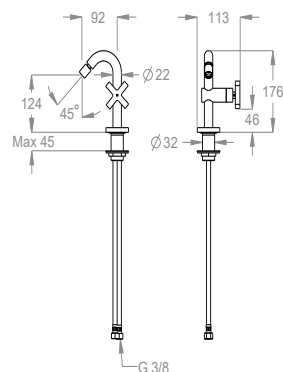

Miscelatore bidet h. 176 mm, interasse 92 mm, SENZA SCARICO.

Finiture disponibili

Chrome

10.00
Chrome

Black to White

28.00
Burning Black

36.00
Dark Graphite

38.00
Warm Grey